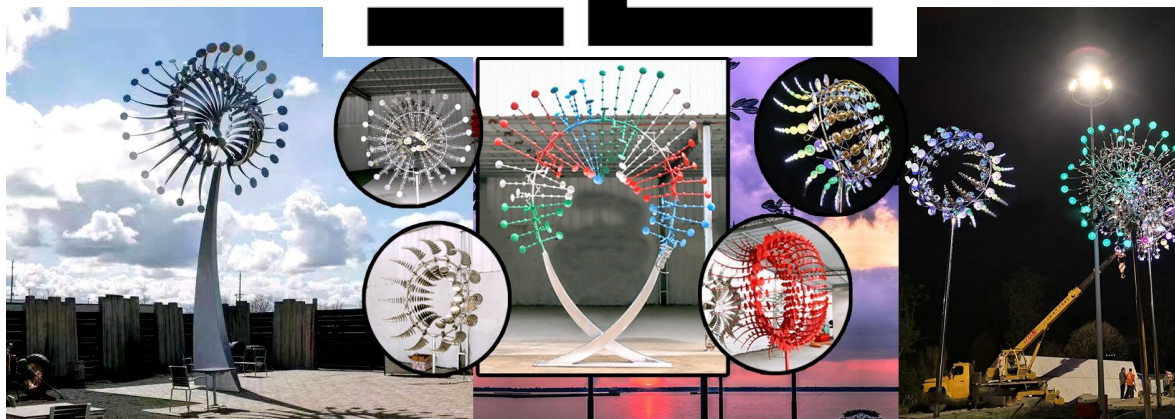

KREATYWNE INSTALACJE

Nr.	Zdjęcie	Specyfikacja	Rozmiary	Słup	Kolor
1		Stal nierdzewna Matowa, zwykle polerowanie lub polerowanie na wysoki połysk.	Różne rozmiary: Od 2.5-9 metra	Tak	Metaliczny albo malowany
2		Stal nierdzewna Matowa, zwykle polerowanie lub polerowanie na wysoki połysk.	Różne Rozmiary: 2.5-9 Metra	Tak	Metaliczny albo malowany
3		Stal nierdzewna Matowa, zwykle polerowanie lub polerowanie na wysoki połysk.	Różne rozmiary: 2.5-9 Metra	Tak	Metaliczny albo malowany
4		Stal nierdzewna Matowa, zwykle polerowanie lub polerowanie na wysoki połysk.	Różne rozmiary 2.5-9 Metra	Tak	Metaliczny albo malowany

5		<p>Stal nierdzewna Matowa, zwykle polerowanie lub polerowanie na wysoki połysk.</p>	<p>Różne Rozmiary: 2.5-9 Metetra</p>	<p>Tak</p>	<p>Metaliczny albo malowany</p>
---	---	---	--	------------	-------------------------------------

Pole Style:

Słup trójkątny

Słup zakrąglony

Słup prosty

Kontakt:
Tomasz Giczewski
603507610
kreatywneinstalacje@gmail.com